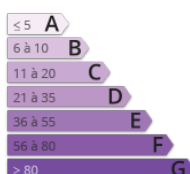

Vente appartement ST GERMAIN EN LAYE

690 000 €

**Sarah B CONSEIL
IMMOBILIER**

35 rue Pastourelle
75003 PARIS
sb@sarahb-immobilier.com
Tel. : 0628657927

<http://www.sarahb-immobilier.com/>

- » Référence : REF350
- » Nombre de pièces : 6
- » Surface : 131 m²
- » Chauffage : Gaz de ville
- » Taxes foncière : 206 €
- » Honoraires :
  3.7593984962406 €

Idéalement situé, un appartement de caractère (parquet, cheminée) ayant les mêmes avantages qu'une maison. Superficie de 131 m² utiles dont 116 m² Loi Carrez sur 2 niveaux aux derniers étages. Au 1er étage une chambre ou bureau - Au 2ème superbe séjour, salle à manger, cuisine, 3 chambres, 1 salle de bains, 1 toilettes. Les plus: Entrée indépendante, belle cave voûtée, très beaux volumes, nombreuses possibilités, bon potentiel, pas de vis à vis, soleil et calme. PAS DE CHARGES DE COPROPRIÉTÉ- Travaux à prévoir.

Notes de visites :

NC

NC